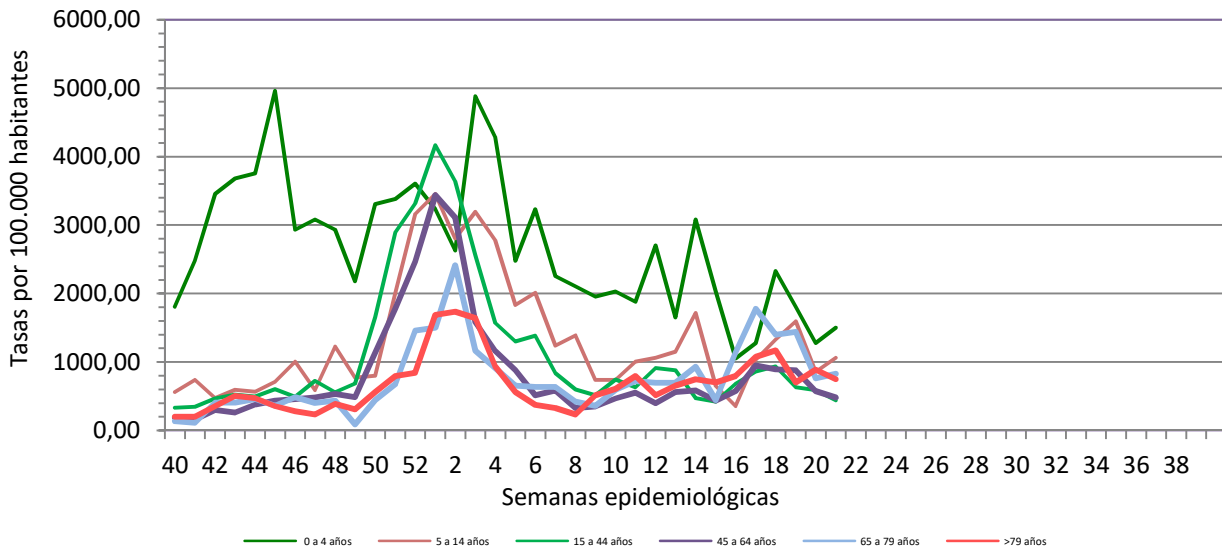

RED CENTINELA VIGILANCIA DE INFECCIÓN RESPIRATORIA AGUDA
LA RIOJA.TEMPORADA 2021-2022. SEMANA 21/2022

Número de casos notificados en la semana	194
Tasa de incidencia semanal (por cien mil habitantes)	654,65

Tasas de incidencia semanal IRAs. Detecciones no centinela de Gripe y Virus Respiratorio Sincitial.
 Red Centinela La Rioja TEMPORADA 2021-2022

Tasas de incidencia semanal IRAs por grupo de edad.
 Red Centinela La Rioja TEMPORADA 2021-2022

VIGILANCIA DE INFECCIÓN RESPIRATORIA AGUDA GRAVE. SEMANA 21/2022

Número de casos IRAG notificados en la semana	43
Población semanal cubierta	239130
Tasa de incidencia semanal (por cien mil habitantes)	17,98