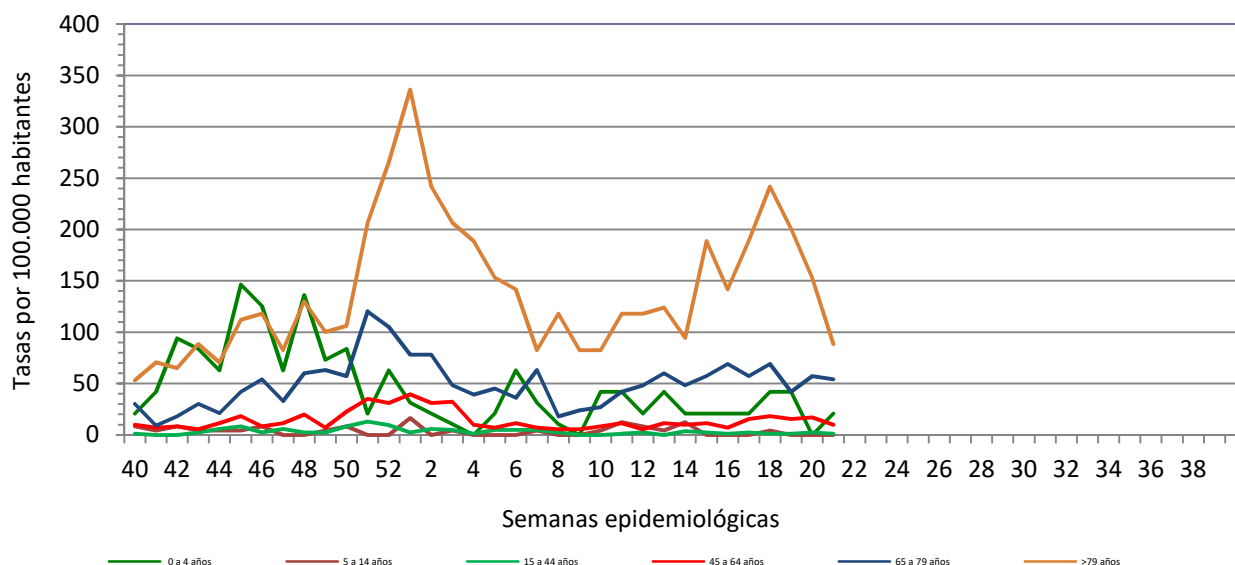

VIGILANCIA DE INFECCIÓN RESPIRATORIA AGUDA GRAVE. SEMANA 21/2022

Número de casos IRAG notificados en la semana	43
Población semanal cubierta	239130
Tasa de incidencia semanal (por cien mil habitantes)	17,98

Tasas de incidencia semanal IRAG por grupo de edad.
Red Centinela La Rioja TEMPORADA 2021-2022