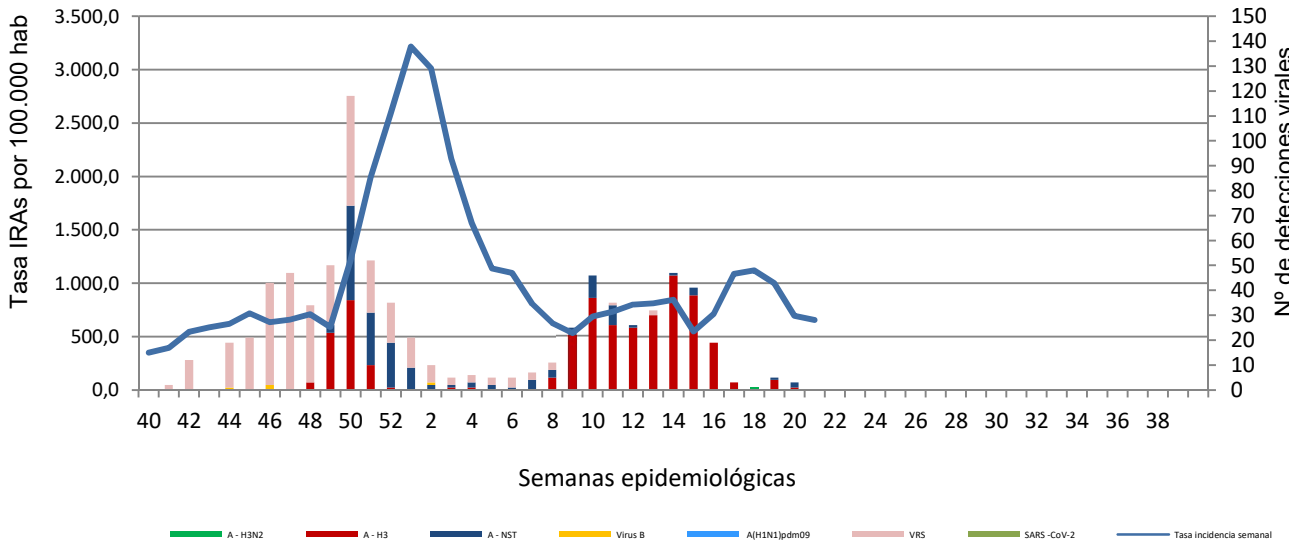

RED CENTINELA VIGILANCIA DE INFECCIÓN RESPIRATORIA AGUDA
LA RIOJA.TEMPORADA 2021-2022. SEMANA 21/2022

Número de casos notificados en la semana	194
Tasa de incidencia semanal (por cien mil habitantes)	654,65

Tasas de incidencia semanal IRAs. Detecciones no centinela de Gripe y Virus Respiratorio Sincitial.
 Red Centinela La Rioja TEMPORADA 2021-2022

Tasas de incidencia semanal IRAs por grupo de edad.
 Red Centinela La Rioja TEMPORADA 2021-2022

VIGILANCIA DE INFECCIÓN RESPIRATORIA AGUDA GRAVE. SEMANA 21/2022

Número de casos IRAG notificados en la semana	43
Población semanal cubierta	239130
Tasa de incidencia semanal (por cien mil habitantes)	17,98